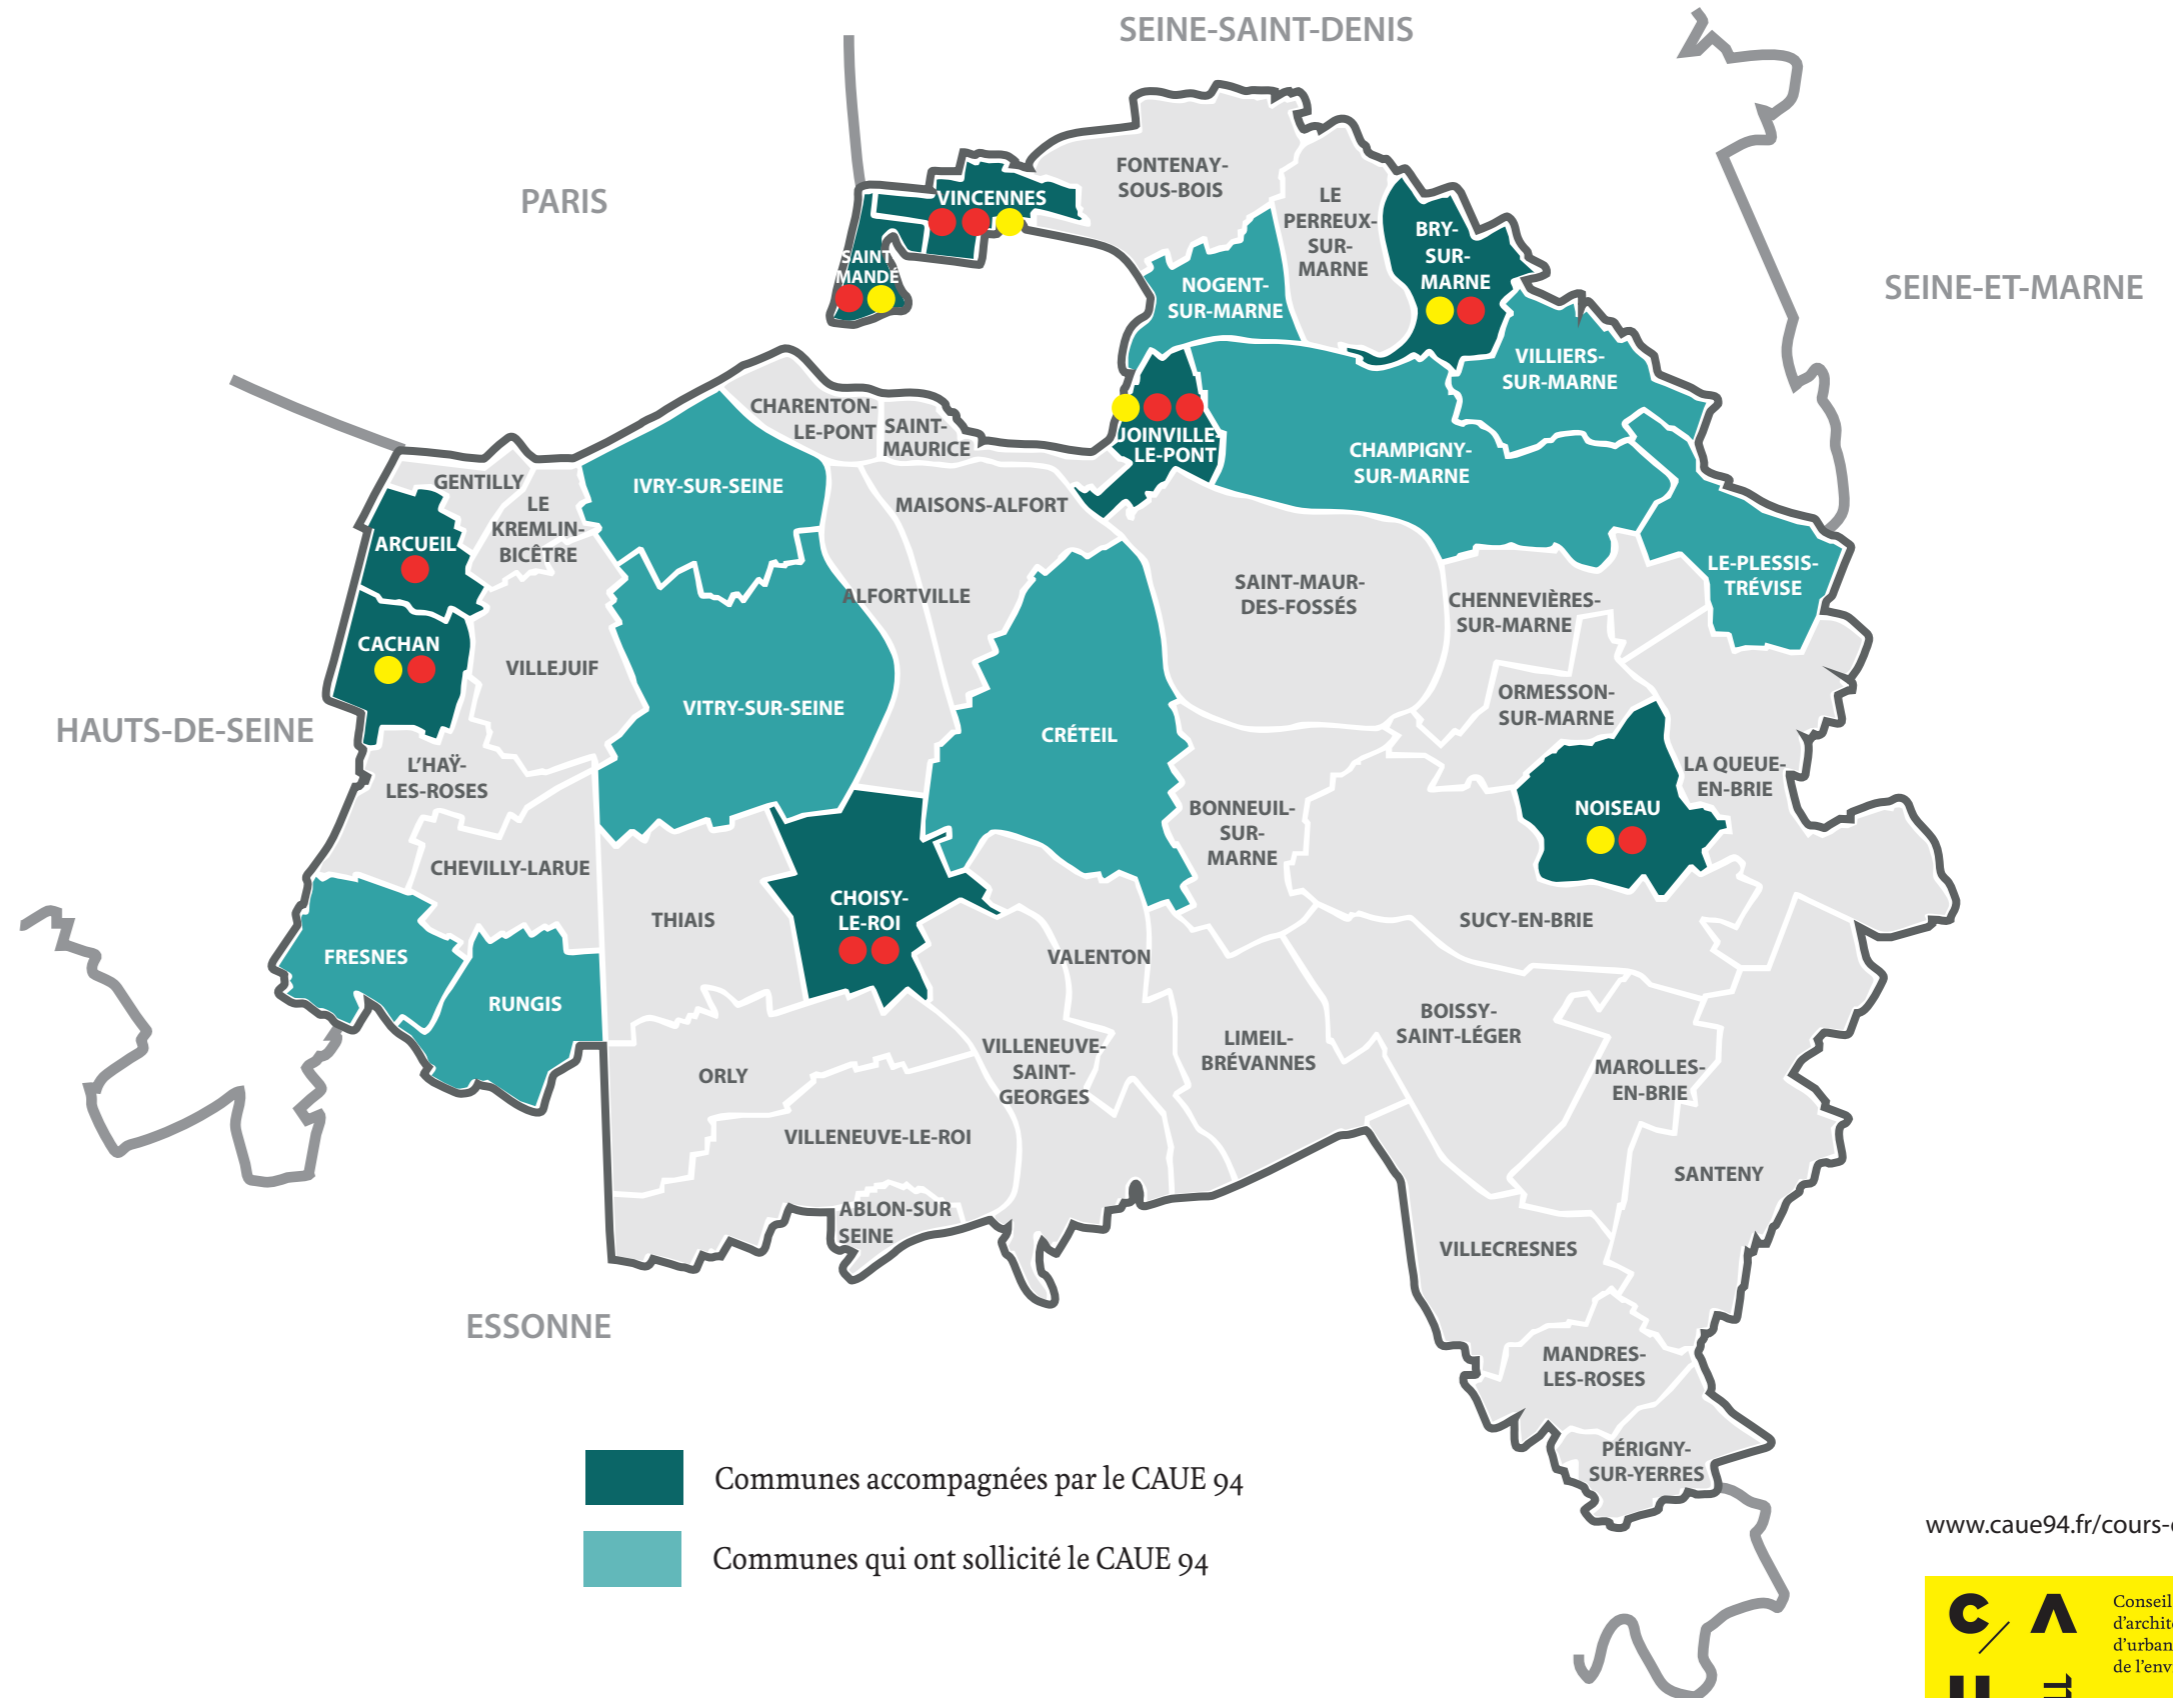

UNE COUR OASIS AVEC LE CAUE DU VAL-DE-MARNE

Les écoles accompagnées par le CAUE 94 en 2021-2022

17 écoles
8 communes
5000 élèves
2 hectares

- École maternelle
- École élémentaire

- ARCUEIL**
- Jean Macé
- CACHAN**
- ● Groupe scolaire du Coteau
- CHOISY-LE-ROI**
- Paul Langevin
- Nelson Mandela
- SAINT-MANDÉ**
- ● Paul Bert
- VINCENNES**
- École maternelle de l'Est
- Est Passeleu
- Est Libération
- BRY-SUR-MARNE**
- ● Etienne de Silhouette
- JOINVILLE-LE-PONT**
- ● Polangis
- Eugène Voisin
- NOISEAU**
- Jean Jaurès
- Albert Camus

www.caue94.fr/cours-oasis